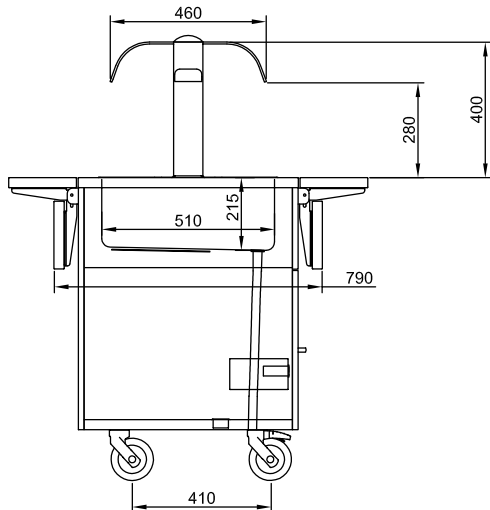

Konstruktion

- Bänkskiva i 304 AISI rostfritt stål med rundade kanter.
- Alla enheter monteras på fyra hjul, 150 mm höga (två med bromsar). Kan monteras på 150 mm höga ben (som extra tillbehör).

Övriga Tillbehör

- Sockelkit för hjul, för enheter med kapacitet 2 GN kantiner PNC 852003

Front

Sida

D = Avlopp
EI = Elektrisk anslutning

Topp

Elektricitet

Spänning: 230 V/1 ph/50/60 Hz
Effekt, max: 1 kW

Viktig information

Ytermått, bredd: 750 mm
Ytermått, djup: 1060 mm
Ytermått, höjd: 1300 mm
Nettovikt: 60 kg
Brunn bredd: 630 mm
Brunn djup: 510 mm
Brunn höjd: 210 mm
Brunnstemperatur: 60°/90° C