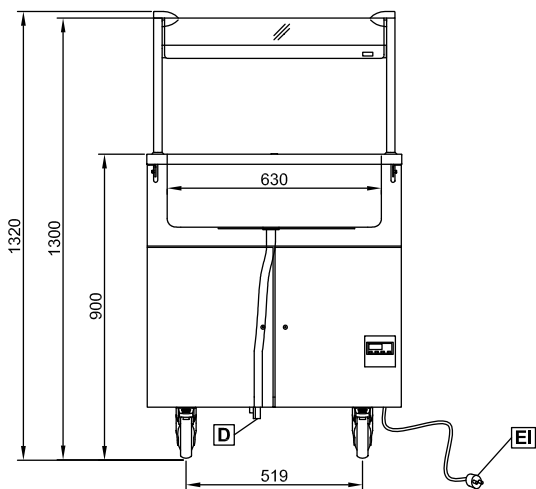

Front

D = Avlopp
EI = Elektrisk anslutning

Elektricitet

Spänning: 230 V/1 ph/50/60 Hz
Effekt, max: 1 kW

Viktig information

Ytermått, bredd: 750 mm
Ytermått, djup: 1060 mm
Ytermått, höjd: 1300 mm
Nettovikt: 60 kg
Brunn bredd: 630 mm
Brunn djup: 510 mm
Brunn höjd: 210 mm
Brunnstemperatur: 60°/90° C