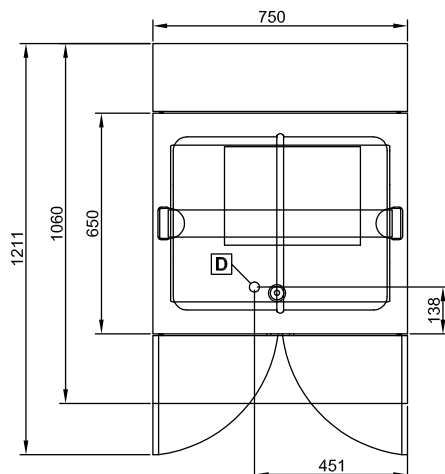

321009 (FSL07C2)

Vattenbad i boklaminat.
Kapacitet: 2 GN kantiner

Kort specifikation

Pos.

Vattenbad (750mm) i rostfritt stål med skåp i boklaminat med plats för 2 stycken GN-kantiner 1/1 (maxhöjd 200mm).

Toppskiva med rundade kanter, tillverkad i rostfritt stål (304 AISI)

Konstruktion

- Bänkskiva i 304 AISI rostfritt stål med rundade kanter.
- Alla enheter monteras på fyra hjul, 150 mm höga (två med bromsar). Kan monteras på 150 mm höga ben (som extra tillbehör).

Övriga Tillbehör

- Sockelkit för hjul, för enheter med kapacitet 2 GN kantiner PNC 852003

Front

Sida

D = Avlopp
EI = Elektrisk anslutning

Topp

Elektricitet

Spänning: 230 V/1 ph/50/60 Hz
Effekt, max: 1 kW

Viktig information

Ytermått, bredd: 750 mm
Ytermått, djup: 1060 mm
Ytermått, höjd: 1300 mm
Nettovikt: 60 kg
Brunn bredd: 630 mm
Brunn djup: 510 mm
Brunn höjd: 210 mm
Brunnstemperatur: 60°/90° C